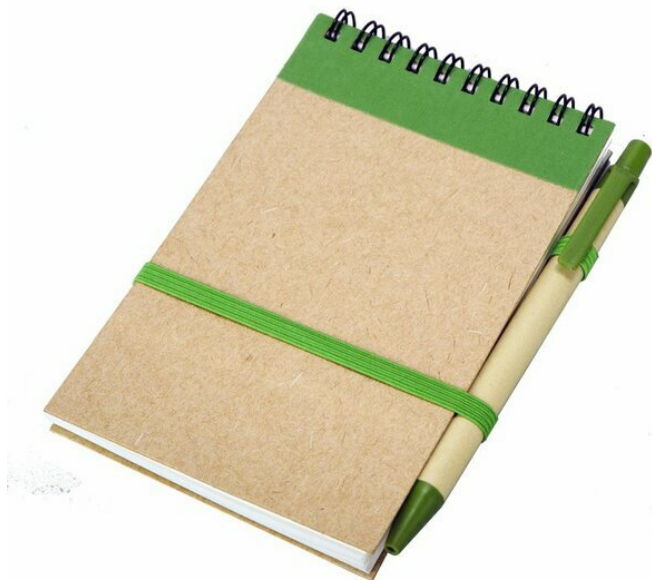

R73795.05: Notes Kraft z długopisem, zielony/beżowy

Opis

Kod	R73795.05
Nazwa	Notes Kraft z długopisem, zielony/beżowy
Opis	Notes z długopisem z 70 gładkimi kartkami. Karton użyty przy produkcji notesu i długopisu pochodzi z surowców wtórnych i mogą podlegać ponownemu przetworzeniu. Produkt wyprodukowano zgodnie z zasadami gospodarki niskoemisyjnej i przy użyciu małej ilości wody. Wkład w kolorze niebieskim.
Zdobienie	TAMPODRUK A2, TAMPODRUK A3, DTF D1

Szczegóły produktu

Materiał podstawowy	karton
Materiały dodatkowe	papier, taśma elastyczna
Wymiary (szer./wys./gł.) [mm]	100 x 150 x 10
Kolorystyka	zielony/beżowy
Opakowanie	woreczek/folia
Kolor opakowania	transparentny

Opakowanie

Karton wewnętrzny	Ilość sztuk: 50
Waga (brutto/netto) [kg]	4,6 / 4,2
Wymiary (dł./szer./wys.) [mm]	230 x 160 x 270
Karton duży	Ilość sztuk: 100
Waga (brutto/netto) [kg]	9,35 / 8,5
Wymiary (dł./szer./wys.) [mm]	360 x 235 x 275

Cechy produktu

- niebieski wkład
- uchwyt na długopis
- dołączony długopis
- rozmiar kieszonkowy
- taśma elastyczna
- kartka gładka
- spirala