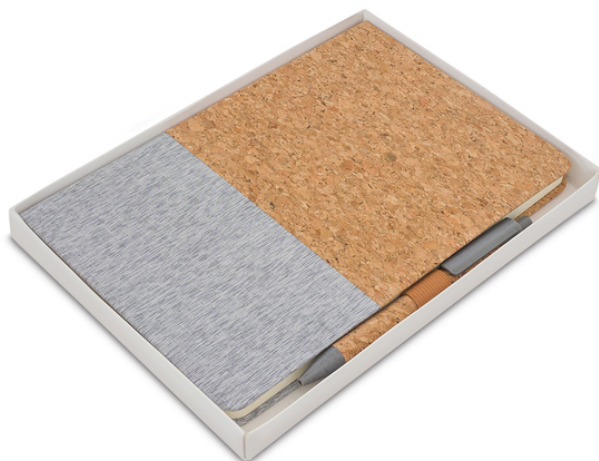

## R64259.21: Zestaw z notesem Tossa, szary

### Opis

Kod	R64259.21
Nazwa	Zestaw z notesem Tossa, szary
Opis	Elegancki notes łączący naturalny korek z płótnem. Rozmiar A5, 80 kartek w linie (gramatura 70 g/m2). Wyposażony w długopis wykonany z korka, słomy pszennej i PP. Pakowany w pudełko.
Zdobienie	DTF D1, GRAWER L5, TAMPODRUK A2, GRAWER L2

### Szczegóły produktu

Materiał podstawowy	korek
Materiały dodatkowe	len, papier, PP
Wymiary (szer./wys./gł.) [mm]	150 x 210 x 13
Opis dodatkowy	notes: S150 x W210 x G13 mm, długopis: S145 x W11 x G11 mm
Kolorystyka	szary

### Cechy produktu

- niebieski wkład
- uchwyt na długopis
- notes A5
- dołączony długopis
- kartka w linie