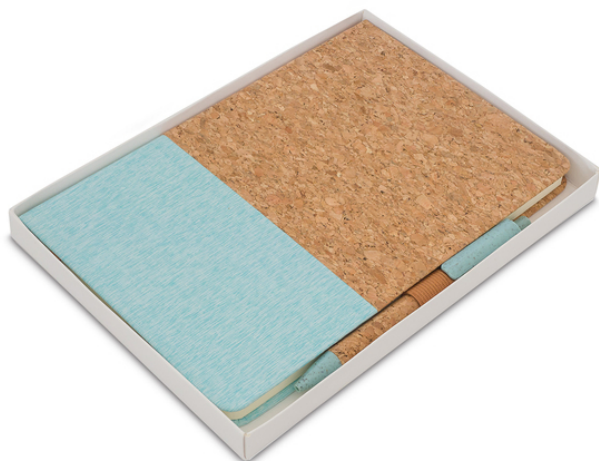

R64259.05: Zestaw z notesem Tossa, zielony

Opis

Kod	R64259.05
Nazwa	Zestaw z notesem Tossa, zielony
Opis	Elegancki notes łączący naturalny korek z płótnem. Rozmiar A5, 80 kartek w linie (gramatura 70 g/m2). Wyposażony w długopis wykonany z korka, słomy pszennej i PP. Pakowany w pudełko.
Zdobienie	DTF D1, GRAWER L5, TAMPODRUK A2, GRAWER L2

Szczegóły produktu

Materiał podstawowy	korek
Materiały dodatkowe	len, papier, PP
Wymiary (szer./wys./gł.) [mm]	150 x 210 x 13
Opis dodatkowy	notes: S150 x W210 x G13 mm, długopis: S145 x W11 x G11 mm
Kolorystyka	zielony

Opakowanie

Karton duży	Ilość sztuk: 40
Waga (brutto/netto) [kg]	13 / 10
Wymiary (dł./szer./wys.) [mm]	435 x 435 x 245

Cechy produktu

- niebieski wkład
- uchwyt na długopis
- notes A5
- dołączony długopis
- kartka w linie